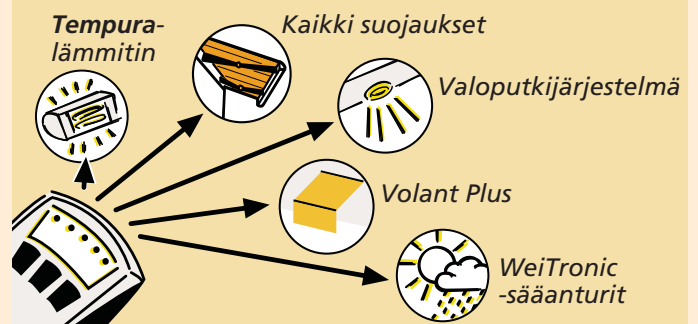

Nykyaikaista elektroniikkaa terassillesi

Weinorin korkea laatu näkyy monissa yksityiskohdissa: Kaikki markiisimme ovat vakiona moottori-ohjattuja ja niihin voidaan helposti jälkiasentaa langatonta teknologiaamme. Tämä on mahdollista, koska moottori ja radiosignaalin vastaanotin, **WeiTronic Combio-868 MA**, ovat käyttäjäystävällisesti erillään toisistaan.

WeiTronic kauko-ohjausjärjestelmä on kehitetty erityisesti weinor-tuotteita varten ja se helpottaa niiden käyttöä ja hallintaa merkittävästi.

Kaikkia osia voi ohjalla vaivattomasti WeiTronic -kaukosäätimellä:

Helppokäyttöisyyttä WeiTronic -ohjaislaitteella

Esiohjelmoitulla **WeiTronic Remoto** -kaukosäätimellä voit säädellä markiisin sijaintia, terassivalaistusta tai lämmitystä miellyttävästi omasta lempituolistasi.

Hyödyt elektroniikan ja mekaniikan täydellisestä yhteensopivuudesta: yhdellä ainoalla radiolähettimellä voidaan hallita jopa viittä erilaista laitetta tai laiteryhmää turvallisella 868 Mhz taajuudella.