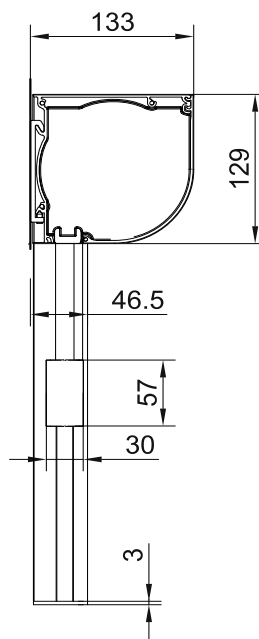

**Maximi mitat**  
 Leveys 500 cm  
 Korkeus 500 cm  
 Pinta 25,0 m<sup>2</sup>

Leveys cm	Kannakkeet	Kangasputki
-150	2	Ø 80 mm
151-300	3	
301-400	4	
401-500	5	

Sivukiskojen kiinnitys max. 20 cm päistä ja max. kiinnitysväli 100 cm

Kotelo voidaan asentaa kattoon tai seinään kääntämällä kotelo

### Kangasleveys

Kangas 8 cm kapeampi kuin äärileveys, kangas kulkee sivukiskojen sisällä lukittuna

### Mitat

Max. Leveys 500 cm

Max. Korkeus 500 cm

Max. Pinta 25,0 m<sup>2</sup>

**Vakiovärit:** valkoinen RAL 9010 ja hopea RAL 9006. Muut sävyt RAL-värikartan mukaan