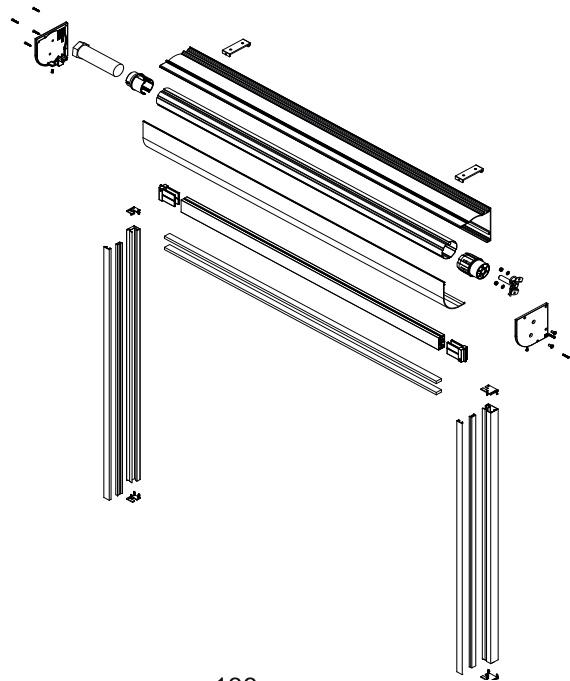

**Maximi mitat**  
 Leveys 500 cm  
 Korkeus 500 cm  
 Pinta 25,0 m<sup>2</sup>

Leveys cm	Kannakkeet	Kangasputki
-150	2	Ø 80 mm
151-300	3	
301-400	4	
401-500	5	

Sivukiskojen kiinnitys max. 20 cm päistä ja max. kiinnitysväli 100 cm

Kotelo voidaan asentaa kattoon tai seinään kääntämällä kotelo

### Kangasleveys

Kangas 8 cm kapeampi kuin äärileveys, kangas kulkee sivukiskojen sisällä lukittuna

### Mitat

Max. Leveys 500 cm

Max. Korkeus 500 cm

Max. Pinta 25,0 m<sup>2</sup>

**Vakiovärit:** valkoinen RAL 9010 ja hopea RAL 9006. Muut sävyt RAL-värikartan mukaan