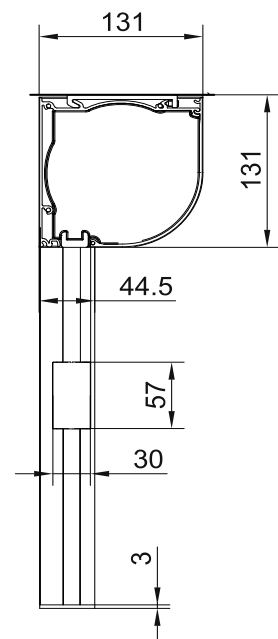

**Maximi mitat**  
 Leveys 500 cm  
 Korkeus 500 cm  
 Pinta 25,0 m<sup>2</sup>

Leveys cm	Kannakkeet	Kangasputki
-150	2	Ø 80 mm
151-300	3	
301-400	4	
401-500	5	

Sivukiskojen kiinnitys max. 20 cm päistä ja max. kiinnitysväli 100 cm

Kotelo voidaan asentaa kattoon tai seinään kääntämällä kotelo

### Kangasleveys

Kangas 8 cm kapeampi kuin äärileveys, kangas kulkee sivukiskojen sisällä lukittuna

### Mitat

Max. Leveys 500 cm

Max. Korkeus 500 cm

Max. Pinta 25,0 m<sup>2</sup>

**Vakiovärit:** valkoinen RAL 9010 ja hopea RAL 9006. Muut sävyt RAL-värikartan mukaan